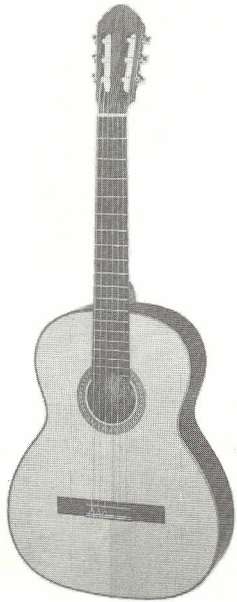

BAYERISCHER
STAATSPREIS
1989

Wolfgang Teller

Verkaufspreisliste

gültig ab 1. März 1993

Konzert-Gitarren

Modell-Nr.		empf. VK
834	Spanische Bauart, hochglanz lackiert, Boden und Zargen leicht geflammter massiver Ahorn, rotbraun gebeizt, massive getönte Fichtendecke, Mahagonihals mit Palisandergriffbrett, Mensur 65 cm	930,--

847	Gleiches Modell wie 834, jedoch Boden und Zargen aus massiv Wenge	1225,--
-----	---	---------

746	Boden und Zargen gut geflammter massiver Ahorn natur, gute massive Fichtendecke Mahagonihals mit Palisandergriffbrett und Palisanderkopfplatte mit Mosaikeinlage Hochglanz lackiert, Mensur 65 cm	1359,--
-----	---	---------

10/P	Meisterinstrument mit hervorragenden tonlichen Eigenschaften, massiver ostindischer Palisander, Boden und Zargen mit aufwendigen Ziereinlagen, sehr gute Fichtendecke, sichtbar angeschäfteter Kopf, Mahagonihals mit Ebenholzgriffbrett, dünner DD-Lack, vergoldete Schaller Mechanik	4995,--
------	--	---------